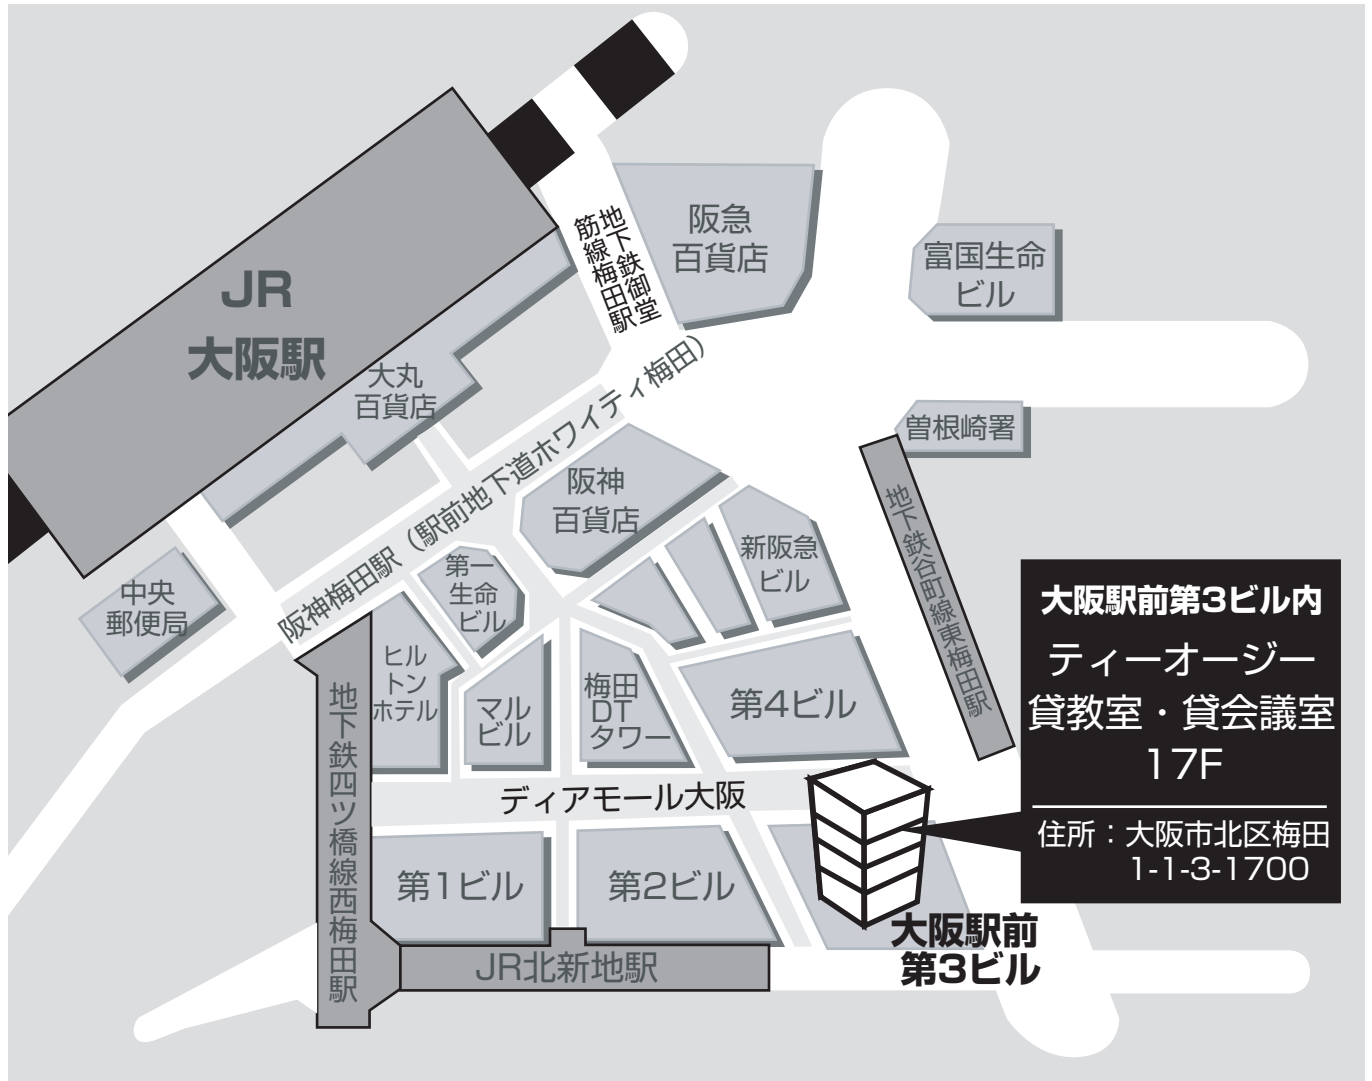

大阪駅から徒歩4分

ティーオージー

旧大阪桐杏学園

※大阪駅前第3ビルの駐車場をご利用いただけます。
160～170台収容／30分300円

貸教室・貸会議室 (www.ances.jp/osaka) **06-6344-0205**
研修・講習・専用レンタルスペース FAX : 06-6344-0210